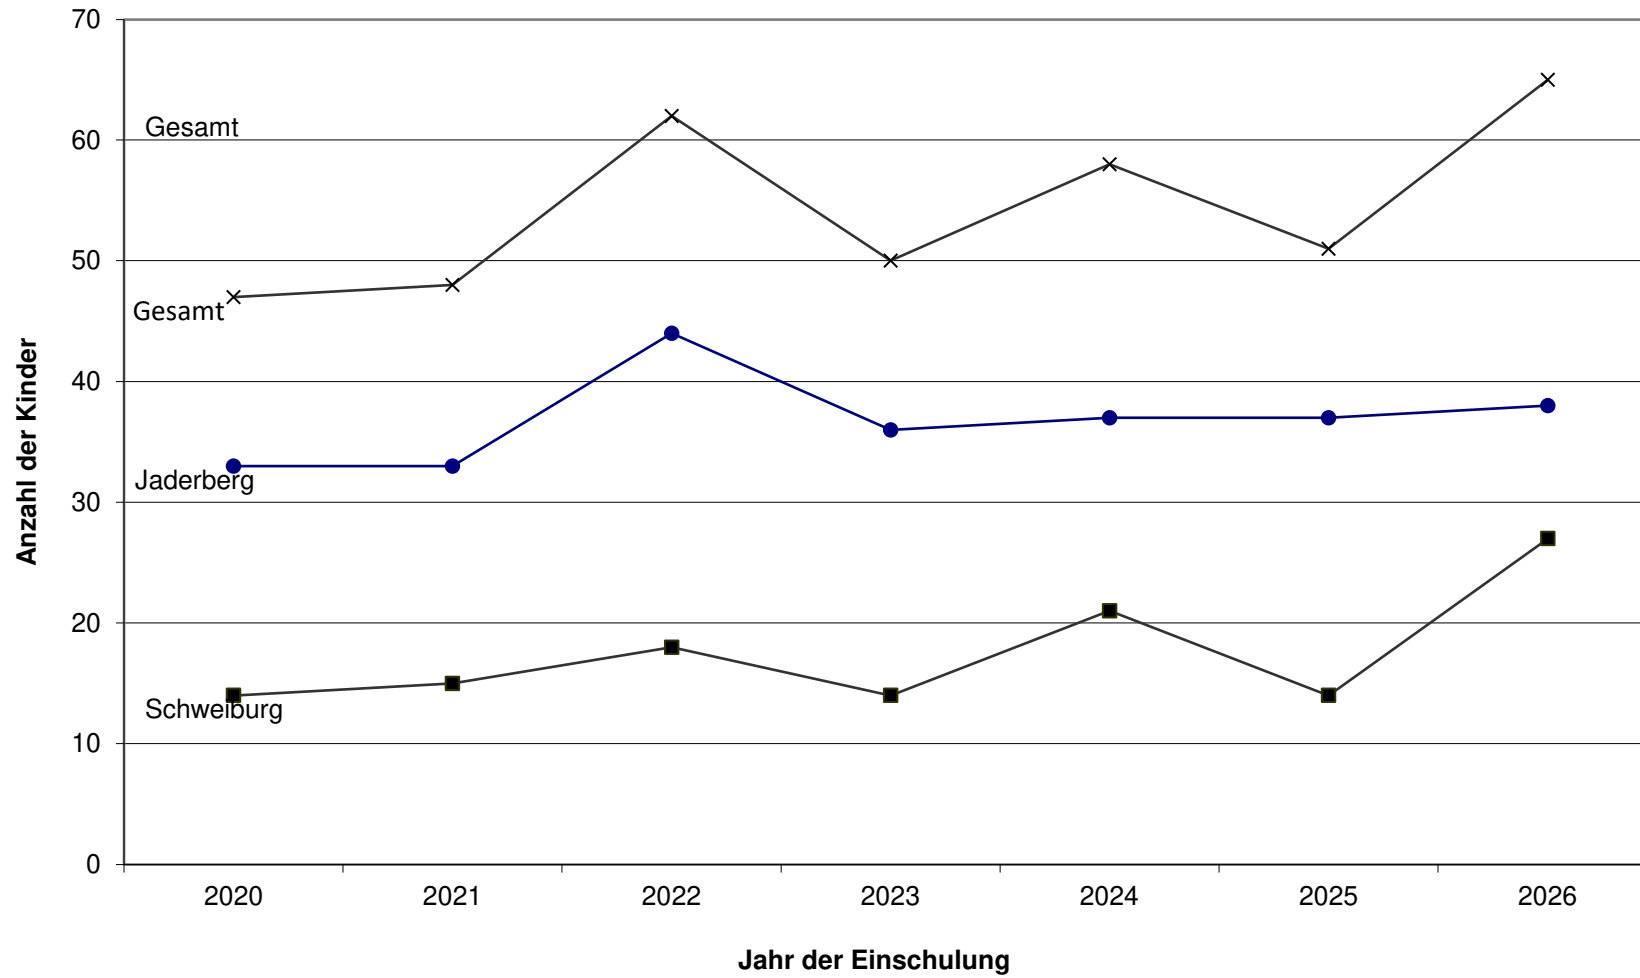

Schulplanung 2021 (Ist-Zahlen per 28.12.20)

Einschulung	Schulbezirk		Gesamt	Geb.Jahr *
	Jaderberg	Schweiburg		
2020	33	14	47	2013/2014
2021	33	15	48	2014/2015
2022	44	18	62	2015/2016
2023	36	14	50	2016/2017
2024	37	21	58	2017/2018
2025	37	14	51	2018/2019
2026	38	27	65	2019/2020

** 6. Lebensjahr vollendet in der Zeit vom 01.10.- 30.09 des folgenden Jahres)*

Schulplanung - Einschulung 2020 - 2026
(Schüler- und Geburtszahlen jew. 01.10. - 30.09. d.f.J.)
Grundlage: Ist-Zahlen per 28.12.2020