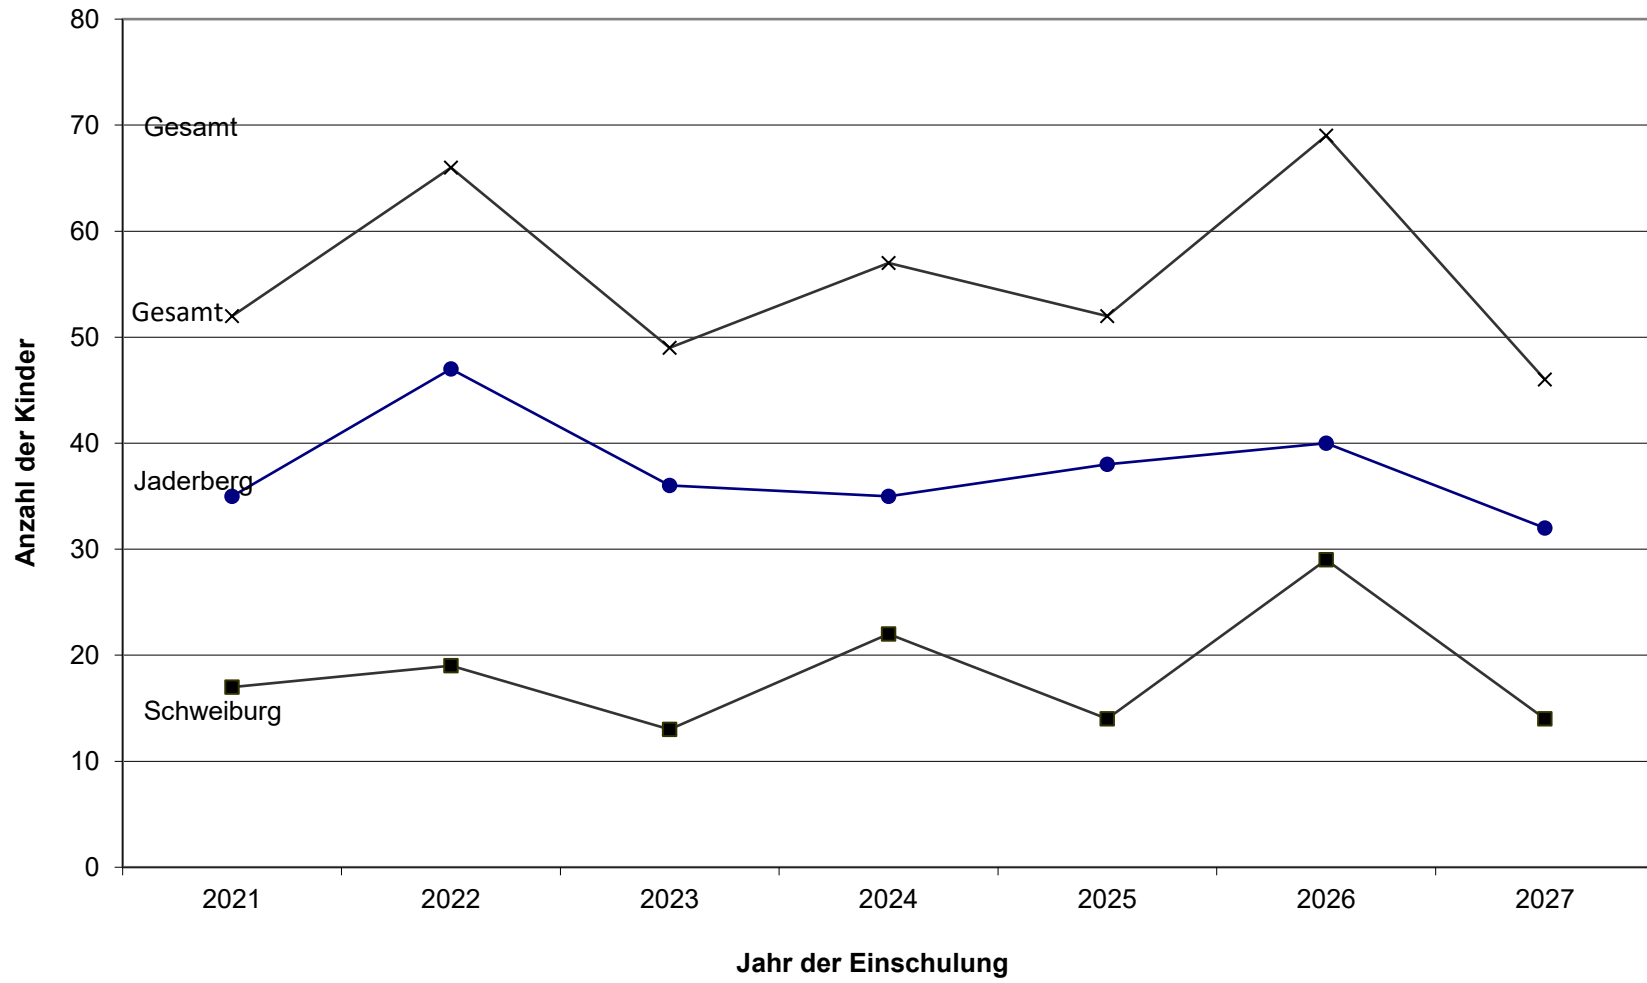

Schulplanung 2022 (Ist-Zahlen per 01.10.2021)

Einschulung	Schulbezirk		Gesamt	Geb.Jahr *
	Jaderberg	Schweiburg		
2021	35	17	52	2014/2015
2022	47	19	66	2015/2016
2023	36	13	49	2016/2017
2024	35	22	57	2017/2018
2025	38	14	52	2018/2019
2026	40	29	69	2019/2020
2027	32	14	46	2020/2021

** 6. Lebensjahr vollendet in der Zeit vom 01.10.- 30.09 des folgenden Jahres)*

Schulplanung - Einschulung 2021 - 2027

(Schüler- und Geburtszahlen jew. 01.10. - 30.09. d.f.J.)

Grundlage: Ist-Zahlen per 01.10.2021

Belegung der kommunalen Kindertagesstätten (Stand 29.11.2021)

Einrichtung	Belegung per 29.11.2021	Zulässige Gesamtbelegung lt. BE
Kita Jaderberg	100	128
1 Grüne Gr.(3 - Einschul.)Vorm. 8 - 12 Uhr	19	25
2 Rote Gr.(3 - Einschul.)/Vorm. 8 - 12 Uhr	17	25
3 Blaue Gr.(3 - Einschul.)/Ganzt. 8 - 14.30 Uhr	24	25
4 Gelbe Gr./Nachm. (altersübergr.) 12 - 16.30 Uhr	13	20
5 Lila Gr./Sonst.Gr. f. Schulkd. 12.30 - 14.30	9	12
6 Orange Gr.(3 - Einsch.)/Ganzt. 8 - 15.30 Uhr	18	21
Kita Mentzhausen	30	43
1 Elefantengr. - Altersübergr. Gr./Vorm. 8 - 13 Uhr	18	25
2 Delphingr. - Integrative Gr./Vorm. 8 - 13 Uhr	12	18
Kita Schweiburg	69	80
1 Löwengruppe/Vorm. 8 - 12 Uhr	22	25
2 Elefantengruppe/Vorm. 8 - 12 Uhr (altersübergr.)	18	25
3 Altersübergr. Nachm.Gr. (Affenbande 1) 12.30 - 16.30 Uhr	20	20
4 Kleingruppe Nachmittag (Affenbande 2) 12.30 - 14.30 Uhr	9	10
Hort Jaderberg	20	20
Gesamtergebnis	219	271