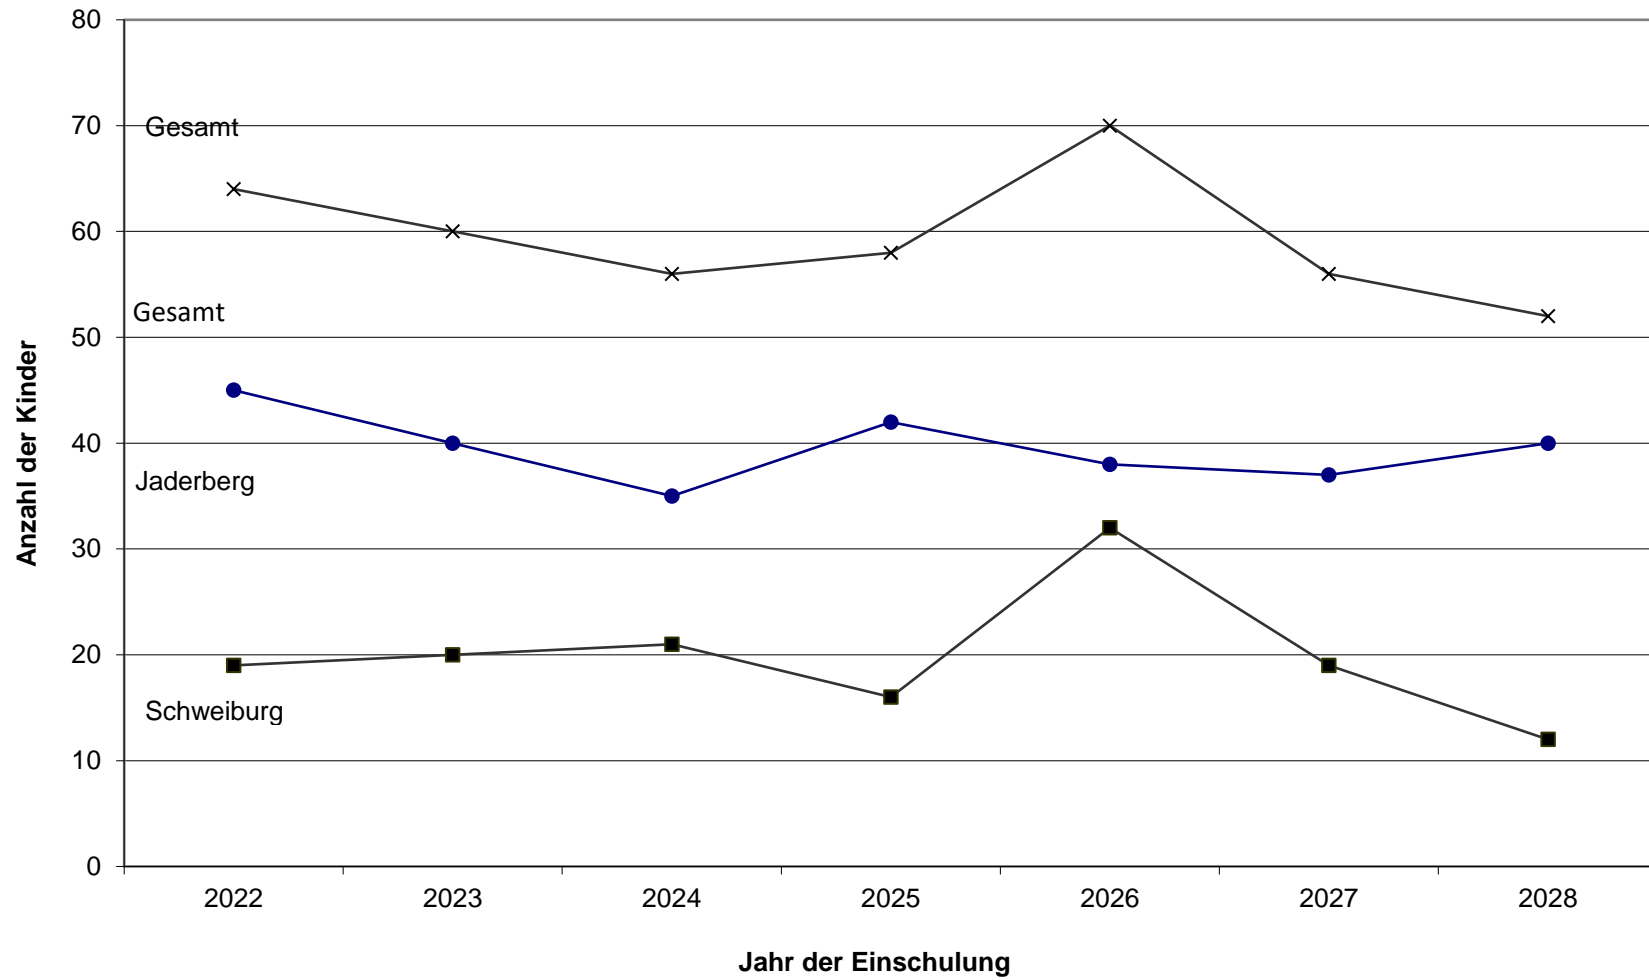

Schulplanung - Einschulung 2022 - 2028

(Schüler- und Geburtszahlen jew. 01.10. - 30.09. d.f.J.)

Grundlage: Ist-Zahlen per 15.09.2022

Schulplanung 2023 (Ist-Zahlen per 15.09.2022)

Einschulung	Schulbezirk		Gesamt	Geb.Jahr *
	Jaderberg	Schweiburg		
2022	45	19	64	2015/2016
2023	40	20	60	2016/2017
2024	35	21	56	2017/2018
2025	42	16	58	2018/2019
2026	38	32	70	2019/2020
2027	37	19	56	2020/2021
2028	40	12	52	2021/2022

Zahlen lt. Rücksprache mit den Grundschulen!

Geburtenzahlen lt. Meldeamt!

Geburtenzahlen lt. Meldeamt!

Geburtenzahlen lt. Meldeamt!

Geburtenzahlen lt. Meldeamt!

Geburtenzahlen lt. Meldeamt!

** 6. Lebensjahr vollendet in der Zeit vom 01.10.- 30.09 des folgenden Jahres)*